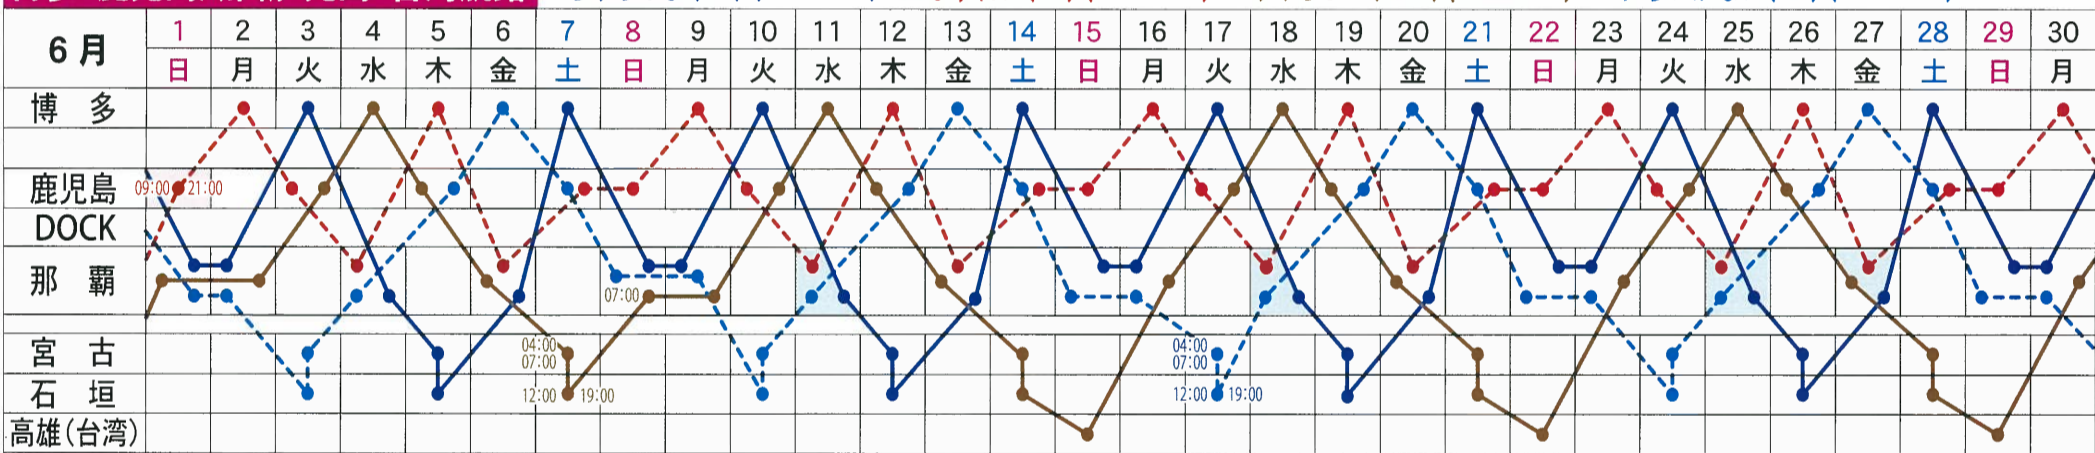

## 東京・大阪／那覇航路

●わかなつ(WK) (●---●) ●かりゆし(KR) (●---●) ●しゅり(KY) (●---●)

わかなつ	那覇	大阪	東京	大阪	那覇	かりゆし	那覇	大阪	東京	大阪	那覇	しゅり	那覇	大阪	東京	大阪	那覇
	(火)	(木)	(金)	(土)	(月)		(土)	(月)	(火・水)	(木)	(土)		(木)	(土)	(月)	(火)	(木)
着		08:00	09:00	14:00	07:00	着		08:00	09:00	14:00	07:00	着		08:00	08:00	16:00	07:00
発	20:00	12:00	19:00	20:40		発	19:00	12:00	19:00	20:40		発	19:00	12:00	19:00	20:40	

## 博多・鹿児島／那覇・先島・台湾航路

●ちゅらしま(CS) (●---●) ●しゅれい(SR) (●---●) ●みやらびⅡ(MBII) (●---●) ●にらいかない(NK) (●---●)

ちゅらしま (博多・先島航路)		みやらびⅡ (博多・鹿児島・先島・台湾航路)		にらいかない (博多・鹿児島・先島航路)		しゅれい (博多・鹿児島航路)	
	着	発		着	発	着	発
那覇	—	(月)11:30	那覇	—	(月)22:00	那覇	—
博多	(火)12:00	(火)18:00	鹿児島	(火)17:00	(火)21:00	鹿児島	(土)18:30
那覇	(水)20:00	(木)01:00	博多	(水)09:00	(水)18:00	鹿児島	—
宮古	(木)10:00	(木)12:00	鹿児島	(木)07:00	(木)13:00	博多	(月)09:00
石垣	(木)17:00	(木)19:30	那覇	(金)08:00	(金)19:00	鹿児島	(火)09:00
那覇	(金)07:30	(金)11:30	宮古	(土)04:00	(土)07:00	那覇	(水)08:00
博多	(土)12:00	(土)18:00	石垣	(土)12:00	(土)15:00	博多	(木)13:00
那覇	(日)20:00	—	高雄	(日)07:00	(日)12:00	那覇	(金)19:00
			那覇	(月)16:00	—		