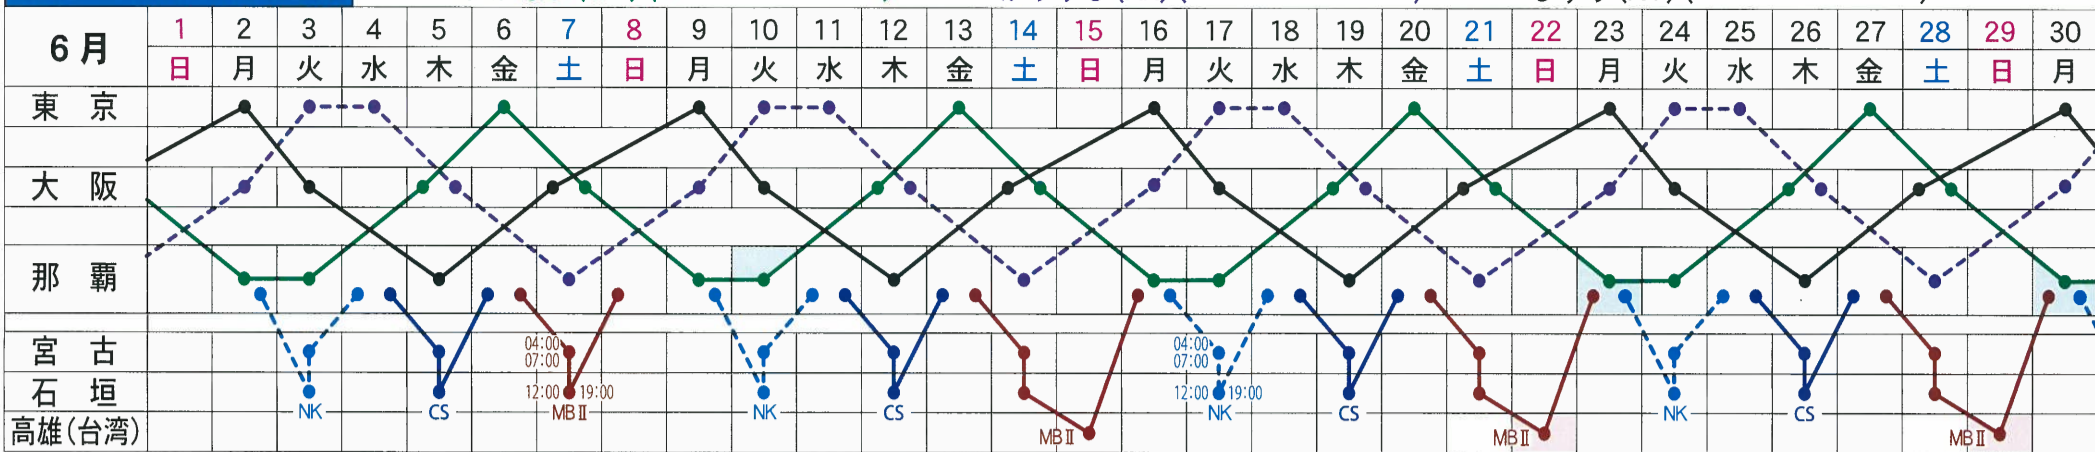

# 琉球海運株式会社 [2014年6月～7月] 配船予定表 (貨物一口一船)

## 東京・大阪／那覇航路

●わかなつ(WK) (●---●) ●かりゆし(KR) (●---●) ●しゅり(KY) (●---●)

わかなつ	那覇	大阪	東京	大阪	那覇	かりゆし	那覇	大阪	東京	大阪	那覇	しゅり	那覇	大阪	東京	大阪	那覇
	(火)	(木)	(金)	(土)	(月)		(土)	(月)	(火・水)	(木)	(土)		(木)	(土)	(月)	(火)	(木)
着		08:00	09:00	14:00	07:00	着		08:00	09:00	14:00	07:00	着		08:00	08:00	16:00	07:00
発	20:00	12:00	19:00	20:40		発	19:00	12:00	19:00	20:40		発	19:00	12:00	19:00	20:40	

## 博多・鹿児島／那覇・先島・台湾航路

●ちゅらしま(CS) (●---●) ●しゅれい(SR) (●---●) ●みやらびⅡ(MBII) (●---●) ●にらいかない(NK) (●---●)

ちゅらしま (博多・先島航路)		みやらびⅡ (博多・鹿児島・先島・台湾航路)		にらいかない (博多・鹿児島・先島航路)		しゅれい (博多・鹿児島航路)	
	着	発		着	発	着	発
那覇	—	(月)11:30	那覇	—	(月)22:00	那覇	—
博多	(火)12:00	(火)18:00	鹿児島	(火)17:00	(火)21:00	鹿児島	(土)18:30
那覇	(水)20:00	(木)01:00	博多	(水)09:00	(水)18:00	鹿児島	—
宮古	(木)10:00	(木)12:00	鹿児島	(木)07:00	(木)13:00	博多	(月)09:00
石垣	(木)17:00	(木)19:30	那覇	(金)08:00	(金)19:00	鹿児島	(火)09:00
那覇	(金)07:30	(金)11:30	宮古	(土)04:00	(土)07:00	那覇	(水)08:00
博多	(土)12:00	(土)18:00	石垣	(土)12:00	(土)15:00	博多	(木)13:00
那覇	(日)20:00	—	高雄	(日)07:00	(日)12:00	那覇	(金)19:00
			那覇	(月)16:00	—		