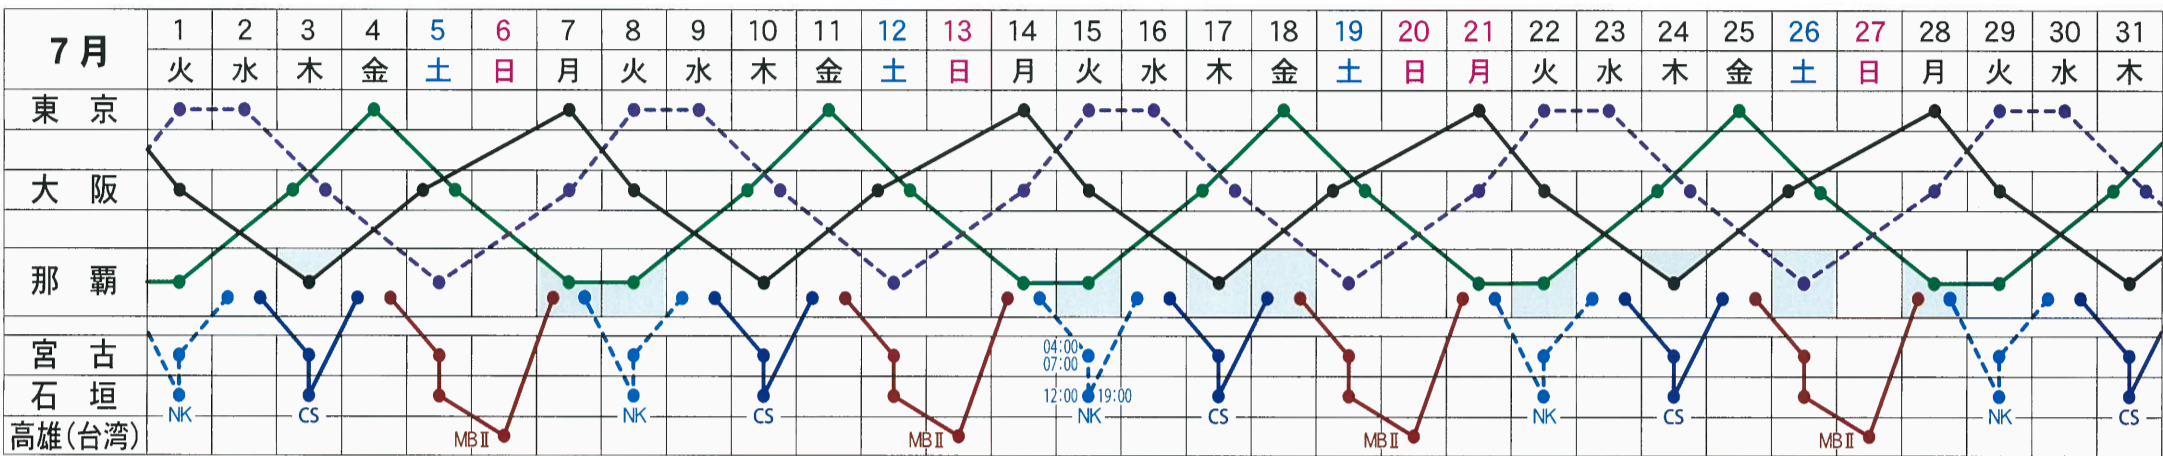

# 琉球海運株式会社 [2014年6月～7月] 配船予定表 (貨物一口一船)

## 東京・大阪／那覇航路

●わかなつ(WK) (●---●) ●かりゆし(KR) (●---●) ●しゅり(KY) (●---●)

わかなつ	那覇	大阪	東京	大阪	那覇	かりゆし	那覇	大阪	東京	大阪	那覇	しゅり	那覇	大阪	東京	大阪	那覇
	(火)	(木)	(金)	(土)	(月)		(土)	(月)	(火・水)	(木)	(土)		(木)	(土)	(月)	(火)	(木)
着		08:00	09:00	14:00	07:00	着		08:00	09:00	14:00	07:00	着		08:00	08:00	16:00	07:00
発	20:00	12:00	19:00	20:40		発	19:00	12:00	19:00	20:40		発	19:00	12:00	19:00	20:40	

## 博多・鹿児島／那覇・先島・台湾航路

●ちゅらしま(CS) (●---●) ●しゅれい(SR) (●---●) ●みやらびⅡ(MBII) (●---●) ●にらいかない(NK) (●---●)

ちゅらしま (博多・先島航路)		みやらびⅡ (博多・鹿児島・先島・台湾航路)		にらいかない (博多・鹿児島・先島航路)		しゅれい (博多・鹿児島航路)	
	着	発		着	発	着	発
那覇	—	(月)11:30	那覇	—	(月)22:00	那覇	—
博多	(火)12:00	(火)18:00	鹿児島	(火)17:00	(火)21:00	鹿児島	(土)18:30
那覇	(水)20:00	(木)01:00	博多	(水)09:00	(水)18:00	鹿児島	—
宮古	(木)10:00	(木)12:00	鹿児島	(木)07:00	(木)13:00	博多	(月)09:00
石垣	(木)17:00	(木)19:30	那覇	(金)08:00	(金)19:00	鹿児島	(火)09:00
那覇	(金)07:30	(金)11:30	宮古	(土)04:00	(土)07:00	那覇	(水)08:00
博多	(土)12:00	(土)18:00	石垣	(土)12:00	(土)15:00	博多	(木)13:00
那覇	(日)20:00	—	高雄	(日)07:00	(日)12:00	那覇	(金)19:00
			那覇	(月)16:00	—		