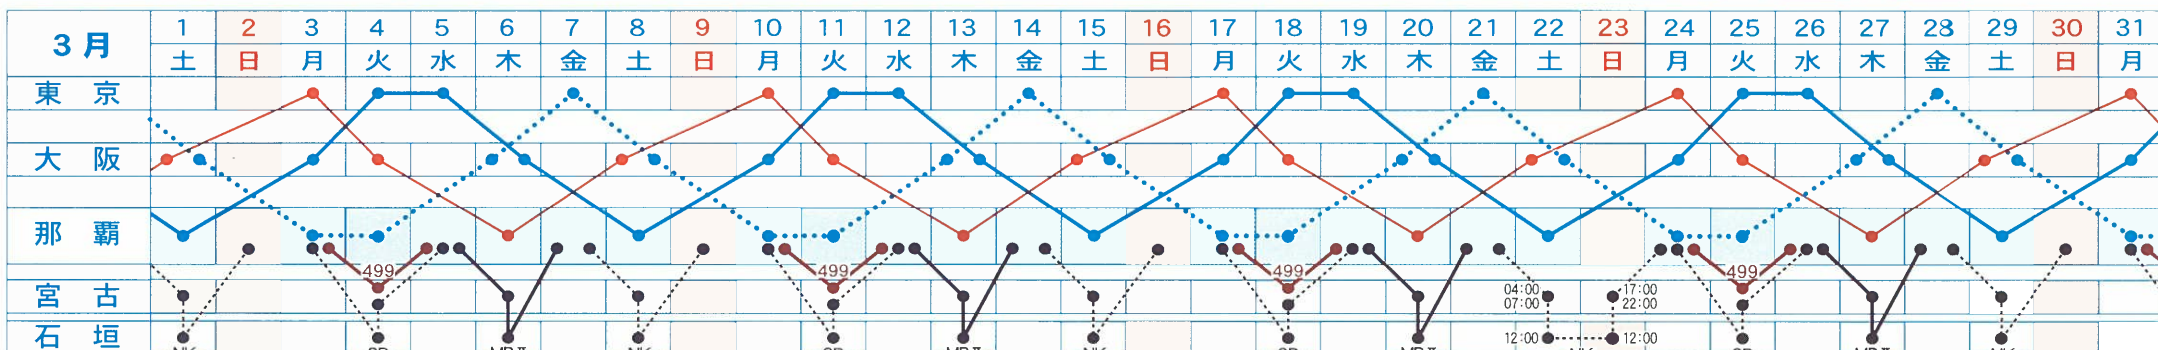

琉球海運株式会社 [2014年1月~3月] 配船予定表 (貨物一口一船)

東京・大阪／那覇航路

わかなつ	那覇	大阪	東京	大阪	那覇	かりゆし	那覇	大阪	東京	大阪	那覇	しゅり	那覇	大阪	東京	大阪	那覇
	(火)	(木)	(金)	(土)	(月)		(土)	(月)	(火・水)	(木)	(土)		(木)	(土)	(月)	(火)	(木)
着		08:00	09:00	14:00	07:00	着		08:00	09:00	14:00	07:00	着		08:00	08:00	16:00	07:00
発	20:00	12:00	19:00	20:40		発	19:00	12:00	19:00	20:40		発	19:00	12:00	19:00	20:40	

博多・鹿兒島／那覇・先島航路

博多航路	みやらびII	那覇発(月) 11:30 → 博多着(火) 12:00	鹿兒島航路	着	発	先島航路	那覇	宮古	石垣	宮古	那覇			
	にらいかない	那覇発(日) 14:00 → 博多着(水) 09:00		鹿兒島	(日) 14:00		しゅれい	着	-	-	(火) 08:00	(火) 16:00	(水) 07:00	
	しゅれい	博多発(水) 18:00 → 那覇着(金) 10:00		博多	(水) 09:00		(火) 21:00	※石垣先行	発	(月) 19:00	-	(火) 11:00	(火) 21:00	-
	みやらびII	那覇発(金) 11:30 → 博多着(土) 12:00		鹿兒島	(木) 09:00		(水) 18:00	みやらびII	着	-	(木) 10:00	(木) 17:00	-	(金) 07:30
	優昭丸	博多発(土) 18:00 → 那覇着(日) 20:00		那覇	(金) 10:00		(木) 15:00	にらいかない	着	-	(土) 04:00	(土) 12:00	-	(日) 07:00
	優昭丸	那覇発(水) 13:00 → 博多着(金) 08:00	しゅれい	那覇発(金) 23:30 → 鹿兒島着(土) 18:30	1/3~21は運休	1/3~21は運休	1/3~21は運休	発	(金) 19:00	(土) 07:00	(土) 19:00	-		
		博多発(金) 20:00 → 那覇着(日) 13:00		鹿兒島発(土) 22:30 → 那覇着(日) 17:30				着	-	(火) 07:00	-	-		
								発	(月) 18:00	(火) 14:00	-	-		