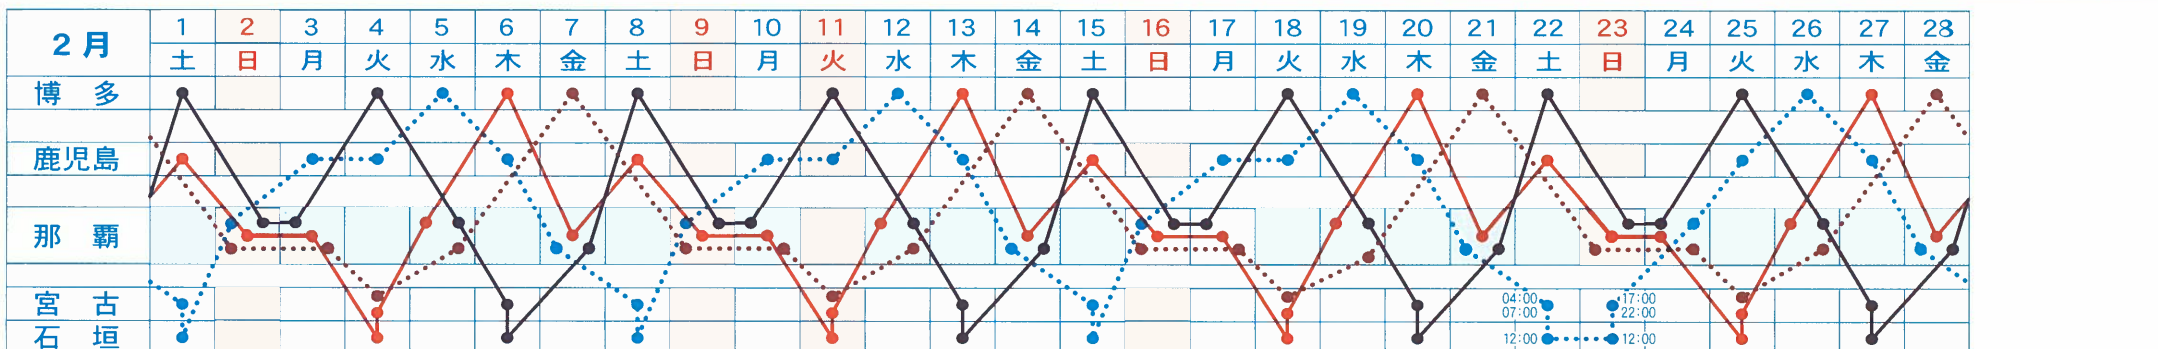

琉球海運株式会社 [2014年1月~3月] 配船予定表 (貨物一口一船)

東京・大阪／那覇航路

わかなつ	那覇	大阪	東京	大阪	那覇	かりゆし	那覇	大阪	東京	大阪	那覇	しゅり	那覇	大阪	東京	大阪	那覇
	(火)	(木)	(金)	(土)	(月)		(土)	(月)	(火・水)	(木)	(土)		(木)	(土)	(月)	(火)	(木)
着		08:00	09:00	14:00	07:00	着		08:00	09:00	14:00	07:00	着		08:00	08:00	16:00	07:00
発	20:00	12:00	19:00	20:40		発	19:00	12:00	19:00	20:40		発	19:00	12:00	19:00	20:40	

博多・鹿兒島／那覇・先島航路

博多航路	みやらびII	那覇発(月) 11:30 → 博多着(火) 12:00	鹿兒島航路	着	発	先島航路	那覇	宮古	石垣	宮古	那覇			
	にらいかない	那覇発(日) 14:00 → 博多着(水) 09:00		鹿兒島	(日) 14:00		しゅれい	着	-	-	(火) 08:00	(火) 16:00	(水) 07:00	
	しゅれい	博多発(水) 18:00 → 那覇着(金) 10:00		博多	(水) 09:00		(火) 21:00	※石垣先行	発	(月) 19:00	-	(火) 11:00	(火) 21:00	-
	みやらびII	那覇発(金) 11:30 → 博多着(土) 12:00		鹿兒島	(木) 09:00		(水) 18:00	みやらびII	着	-	(木) 10:00	(木) 17:00	-	(金) 07:30
	優昭丸	博多発(土) 18:00 → 那覇着(日) 20:00		那覇	(金) 10:00		(木) 15:00	にらいかない	着	-	(土) 04:00	(土) 12:00	-	(日) 07:00
	優昭丸	那覇発(水) 13:00 → 博多着(金) 08:00	しゅれい	那覇発(金) 23:30 → 鹿兒島着(土) 18:30	1/3~21は運休	1/3~21は運休	1/3~21は運休	発	(金) 19:00	(土) 07:00	(土) 19:00	-		
		博多発(金) 20:00 → 那覇着(日) 13:00		鹿兒島発(土) 22:30 → 那覇着(日) 17:30				着	-	(火) 07:00	-	-		
								発	(月) 18:00	(火) 14:00	-	-		