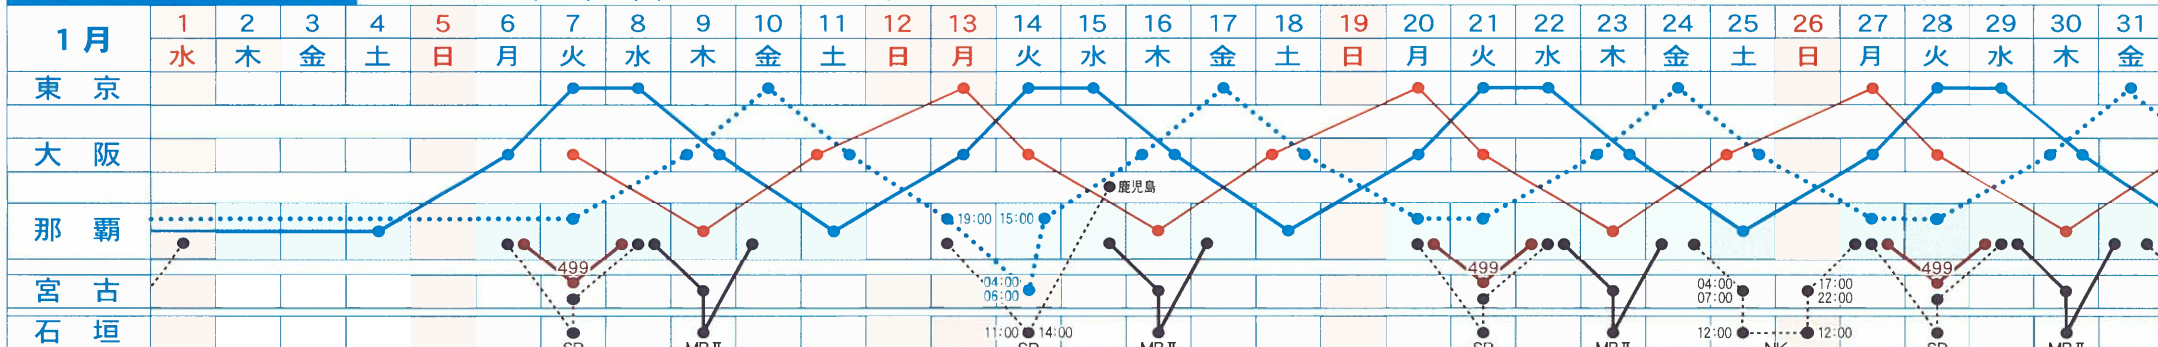

琉球海運株式会社 [2014年1月~3月] 配船予定表 (貨物一口一船)

東京・大阪／那覇航路

わかなつ	那覇	大阪	東京	大阪	那覇	かりゆし	那覇	大阪	東京	大阪	那覇	しゅり	那覇	大阪	東京	大阪	那覇
	(火)	(木)	(金)	(土)	(月)		(土)	(月)	(火・水)	(木)	(土)		(木)	(土)	(月)	(火)	(木)
着		08:00	09:00	14:00	07:00	着		08:00	09:00	14:00	07:00	着		08:00	08:00	16:00	07:00
発	20:00	12:00	19:00	20:40		発	19:00	12:00	19:00	20:40		発	19:00	12:00	19:00	20:40	

博多・鹿兒島／那覇・先島航路

博多航路	みやらびII	那覇発(月) 11:30 → 博多着(火) 12:00	鹿兒島航路	着	発	先島航路	那覇	宮古	石垣	宮古	那覇			
	にらいかない	那覇発(日) 14:00 → 博多着(水) 09:00		鹿兒島	(日) 14:00		しゅれい	着	-	-	(火) 08:00	(火) 16:00	(水) 07:00	
	しゅれい	博多発(水) 18:00 → 那覇着(金) 10:00		博多	(水) 09:00		(火) 21:00	※石垣先行	発	(月) 19:00	-	(火) 11:00	(火) 21:00	-
	みやらびII	那覇発(金) 11:30 → 博多着(土) 12:00		鹿兒島	(木) 09:00		(水) 18:00	みやらびII	着	-	(木) 10:00	(木) 17:00	-	(金) 07:30
	優昭丸	博多発(土) 18:00 → 那覇着(日) 20:00		那覇	(金) 10:00		(木) 15:00	にらいかない	着	-	(土) 04:00	(土) 12:00	-	(日) 07:00
	優昭丸	那覇発(水) 13:00 → 博多着(金) 08:00	しゅれい	那覇発(金) 23:30 → 鹿兒島着(土) 18:30	1/3~21は運休	1/3~21は運休	1/3~21は運休	発	(金) 19:00	(土) 07:00	(土) 19:00	-		
		博多発(金) 20:00 → 那覇着(日) 13:00		鹿兒島発(土) 22:30 → 那覇着(日) 17:30				着	-	(火) 07:00	-	-		
								発	(月) 18:00	(火) 14:00	-	-		