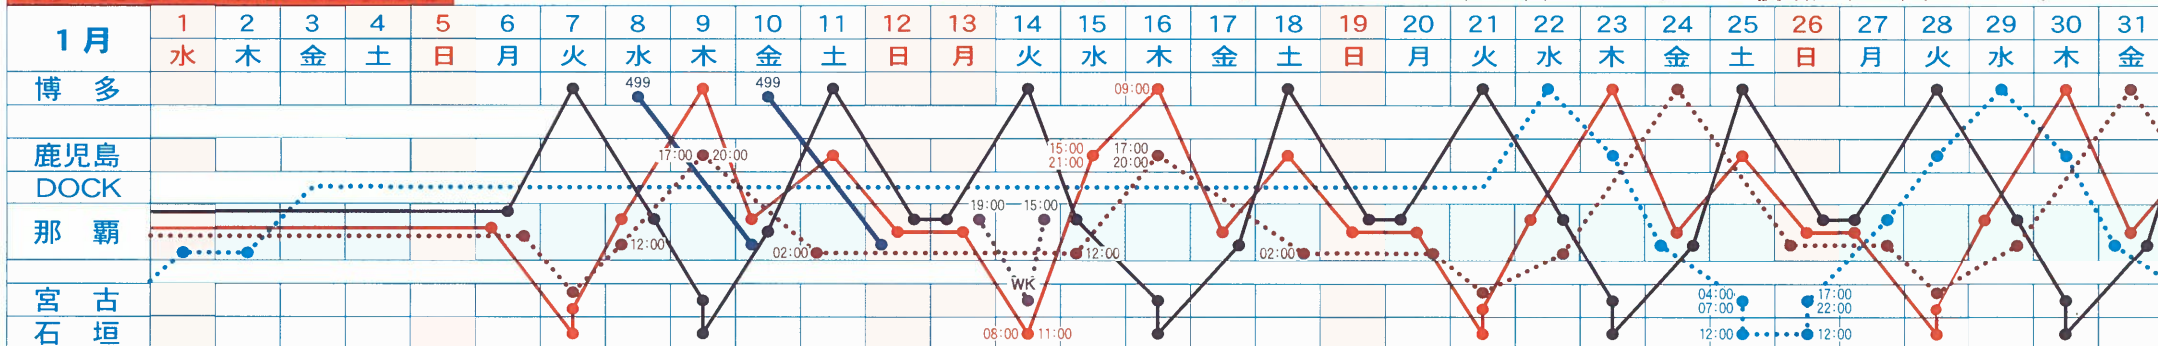

琉球海運株式会社 [2014年1月~3月] 配船予定表 (貨物一口一船)

東京・大阪／那覇航路

わかなつ	那覇	大阪	東京	大阪	那覇	かりゆし	那覇	大阪	東京	大阪	那覇	しゅり	那覇	大阪	東京	大阪	那覇
	(火)	(木)	(金)	(土)	(月)		(土)	(月)	(火・水)	(木)	(土)		(木)	(土)	(月)	(火)	(木)
着		08:00	09:00	14:00	07:00	着		08:00	09:00	14:00	07:00	着		08:00	08:00	16:00	07:00
発	20:00	12:00	19:00	20:40		発	19:00	12:00	19:00	20:40		発	19:00	12:00	19:00	20:40	

博多・鹿兒島／那覇・先島航路

博多航路	みやらびII	那覇発(月) 11:30 → 博多着(火) 12:00	鹿兒島航路	着	発	先島航路	那覇	宮古	石垣	宮古	那覇			
	にらいかない	那覇発(日) 14:00 → 博多着(水) 09:00		鹿兒島	(日) 14:00		しゅれい	着	-	-	(火) 08:00	(火) 16:00	(水) 07:00	
	しゅれい	博多発(水) 18:00 → 那覇着(金) 10:00		博多	(水) 09:00		(火) 21:00	※石垣先行	発	(月) 19:00	-	(火) 11:00	(火) 21:00	-
	みやらびII	那覇発(金) 11:30 → 博多着(土) 12:00		鹿兒島	(木) 09:00		(水) 18:00	みやらびII	着	-	(木) 10:00	(木) 17:00	-	(金) 07:30
	優昭丸	博多発(土) 18:00 → 那覇着(日) 20:00		那覇	(金) 10:00		(木) 15:00	にらいかない	着	-	(土) 04:00	(土) 12:00	-	(日) 07:00
	優昭丸	那覇発(水) 13:00 → 博多着(金) 08:00	しゅれい	那覇発(金) 23:30 → 鹿兒島着(土) 18:30	1/3~21は運休	1/3~21は運休	1/3~21は運休	発	(金) 19:00	(土) 07:00	(土) 19:00	-		
		博多発(金) 20:00 → 那覇着(日) 13:00		鹿兒島発(土) 22:30 → 那覇着(日) 17:30				着	-	(火) 07:00	-	-		
								発	(月) 18:00	(火) 14:00	-	-		